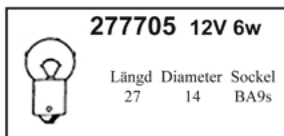

Glödlampor 6V / 12V

Glödlampor 6V / 12V

277747 12V 1,2w

Längd	Diameter	Socket
18	4	---

277724O 12V 21w
Orange

Längd	Diameter	Socket
49	25	BA15s

277732 12V 45/40w

Längd	Diameter	Socket
65	34	BA20d

277715 12V 10w

Längd	Diameter	Socket
35	10	---