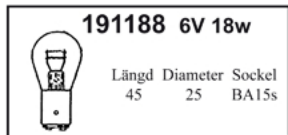

Glödlampor 6V / 12V

Glödlampor 6V / 12V

277747 12V 1,2w

Längd	Diameter	Socket
18	4	---

277724O 12V 21w
Orange

Längd	Diameter	Socket
49	25	BA15s

277732 12V 45/40w

Längd	Diameter	Socket
65	34	BA20d