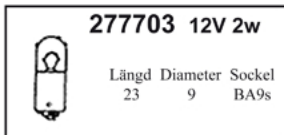

Glödlampor 6V / 12V

Glödlampor 6V / 12V

277747 12V 1,2w

Längd	Diameter	Socket
18	4	---

277724O 12V 21w
Orange

Längd	Diameter	Socket
49	25	BA15s

277732 12V 45/40w

Längd	Diameter	Socket
65	34	BA20d

277715 12V 10w

Längd	Diameter	Socket
35	10	---