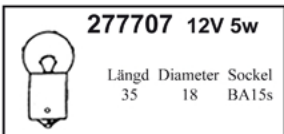

Glödlampor 6V / 12V

Glödlampor 6V / 12V

277747 12V 1,2w

Längd	Diameter	Socket
18	4	---

277724O 12V 21w
Orange

Längd	Diameter	Socket
49	25	BA15s

277732 12V 45/40w

Längd	Diameter	Socket
65	34	BA20d

277715 12V 10w

Längd	Diameter	Socket
35	10	---