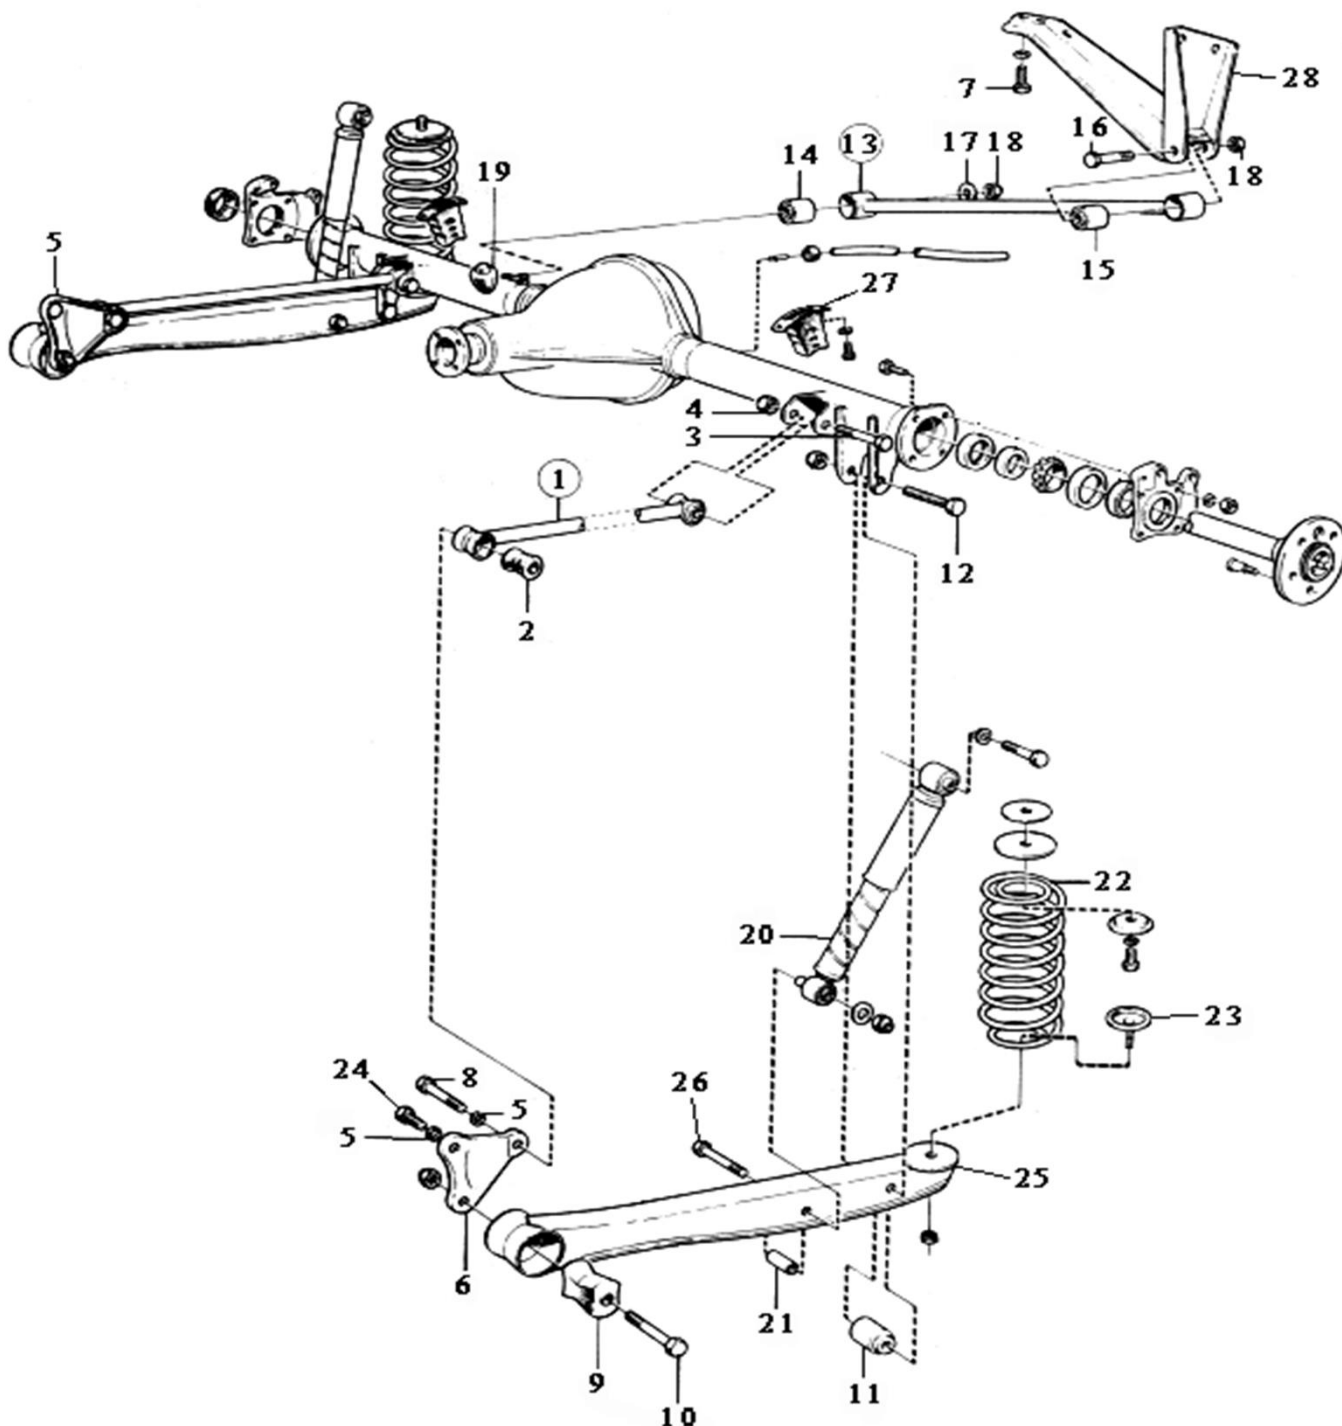

DETALJER STYRINRÄTTNING

671444	R	Bussning hjälpstyrarm	1/bil	69-75		st	150,00
664428		Kopplingskiva till rattstång f bil med servo	1/bil	69-73	1/bil	st	360,00
676317		Gummibussning rattstång	1/bil	67-72	1/bil	st	220,00
673519	N	Ansattskruv vid signalring	4/bil	67-72		st	24,00
681388	R	Packbox styrväxel i ventilhus	1/bil			st	41,00
9992326		Rattavdragare				st	520,00