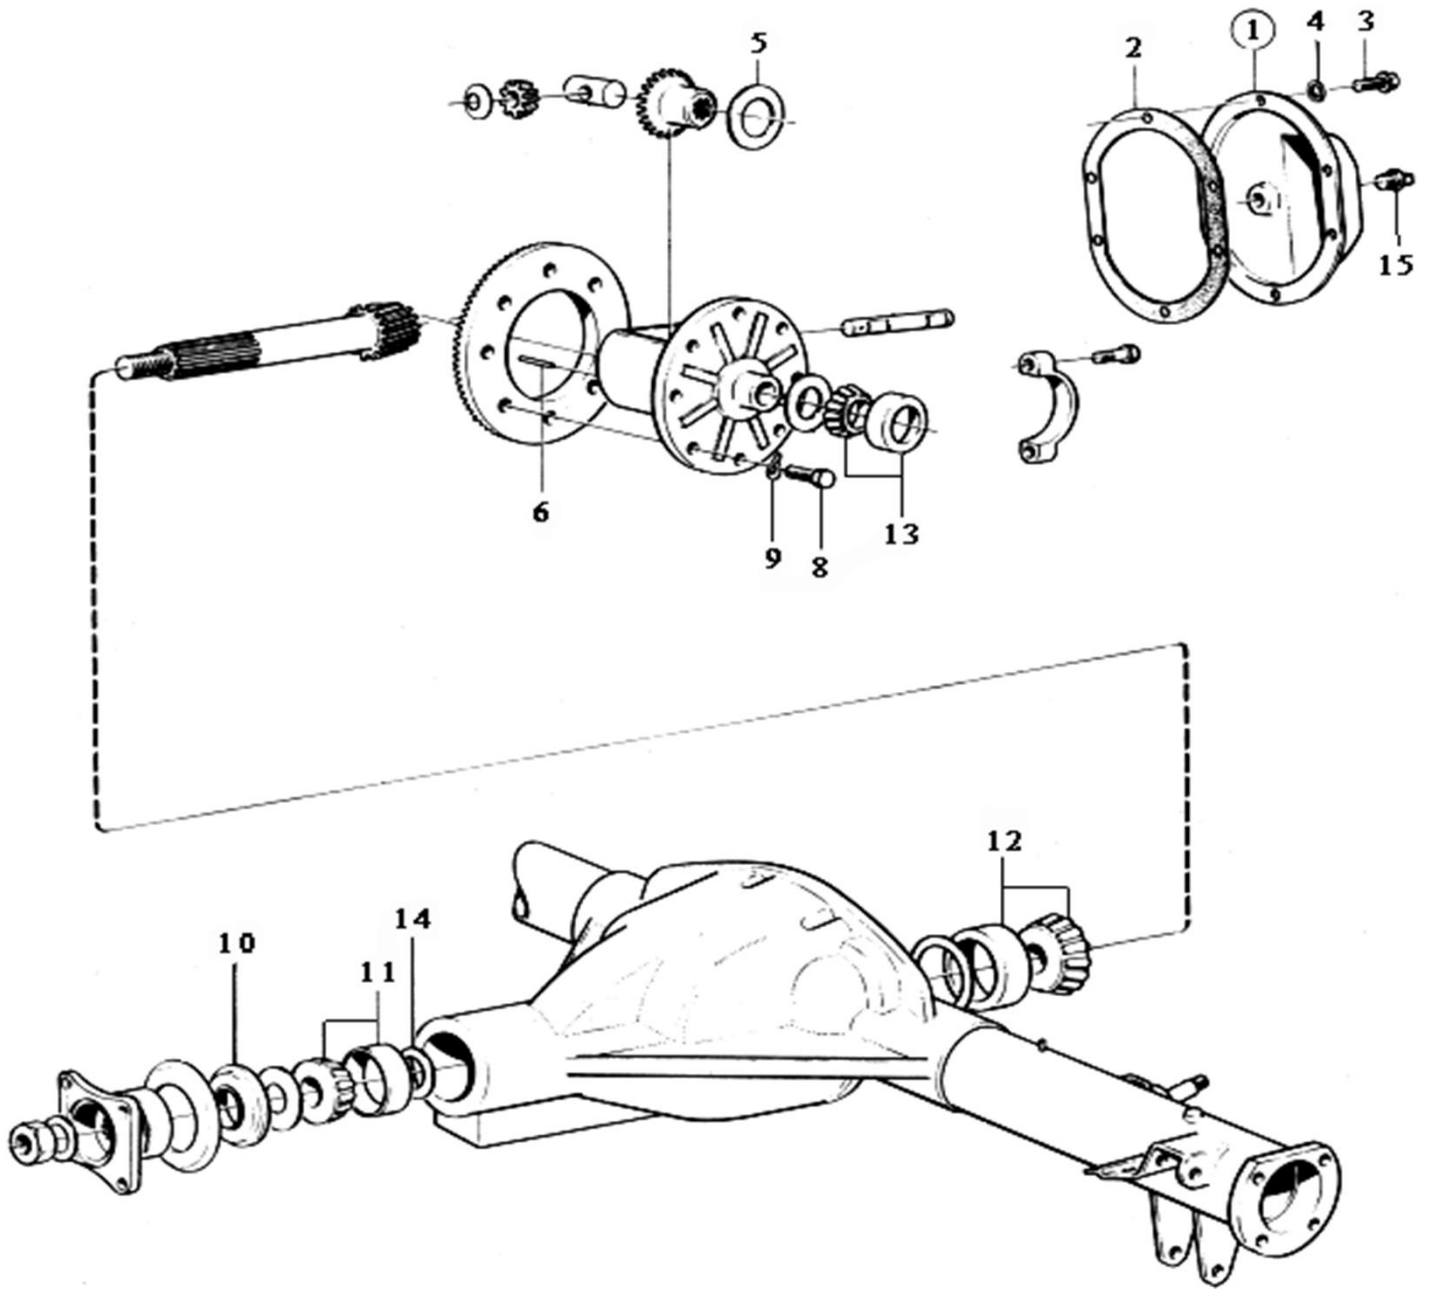

Fig 3: Bakaxel