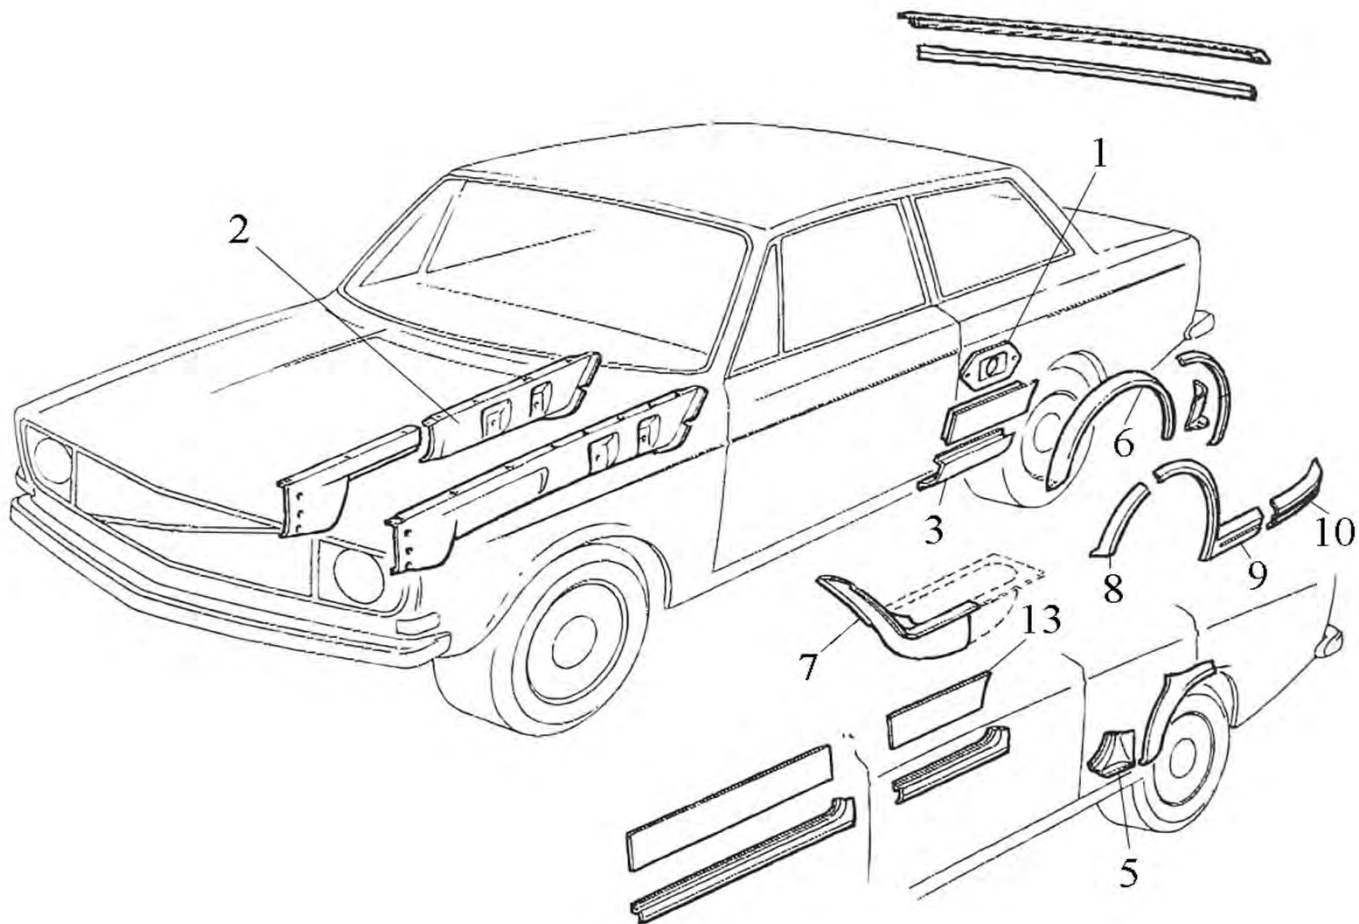

Fråga efter lösa upphängningsdetaljer

Fig 4: Plåt detaljer

PLÅTDETALJER

1382275/76	Framskärm	Vä/hö	69-75	st	4150,00
273144	RS Monteringsats framskärm		69-75	st	150,00
671994	RS Kantskyddslist framskärm		69-75	m	39,00
255	Karosserikitt		69-75	st	139,00
HG25301	Karosserikitt	Patron	69-75	st	125,00
680474	Frontplåt	VÅ	69-75	st	1189,00
675657/58	Gångjärn motorhuv	Vä/hö	69-75	st	605,00
685739	Stötfångarlist fram	2/bil	1973	st	363,00
688572	Stötfångarlist mittel bak	1/bil	1973	st	485,00
688573	Hållare för bakre stötfångarlist	2/bil	1973	st	98,00
1213812	Stötfångarlist mittel fram	1/bil	74-75	st	643,00
1213632	Hållare främre stötfångarlist yttre	2/bil	74-75	st	133,00
1213813	Hållare främre stötfångarlist mitt	1/bil	74-75	st	295,00
1213639/40	Stötfångarlist yttre bak	Vä/hö	74-75	st	565,00
1213643/44	Täcklist ytterkant	Vä/hö	74-75	st	135,00
1203279/80	Hållare för täcklist	Vä/hö	74-75	st	115,00