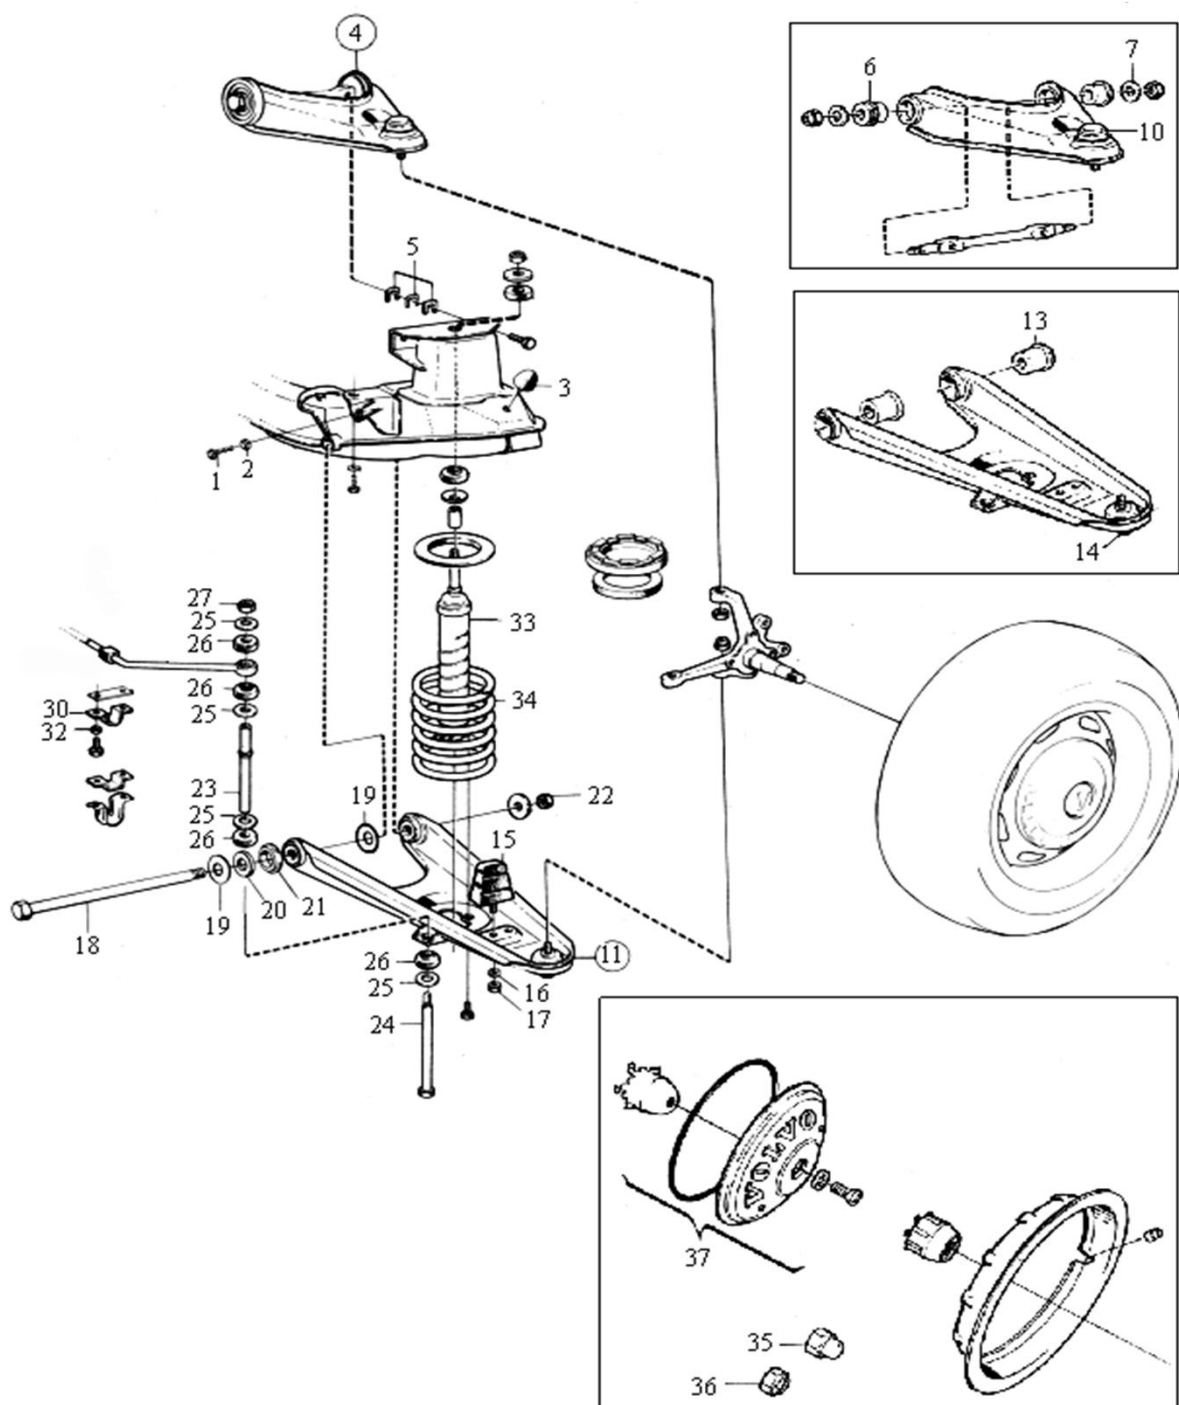

Fig 1: Framvagn 164 (67-72)

DETALJER FÖR FRAMVAGN

940115	1:1 Skruv framaxel	2/bil	69-75		st	5,00
955827	1:2 Mutter till 941841	2/bil	69-75		st	4,00
83107	1:3 Gummibuffert till övre länkarman	2/bil	69-75	2/bil	st	110,00
654106	1:5 Justermellanlägg vid övre länkarman	tj 0.50	69-75		st	13,00
654105	1:5 Justermellanlägg vid övre länkarman	tj 1.00	69-75		st	13,00
658769	1:5 Justermellanlägg vid övre länkarman	tj 3.00	69-75		st	21,00
658770	1:5 Justermellanlägg vid övre länkarman	tj 6.00	69-75		st	35,00
679247	R 1:6 Bussning till övre länkarman inre	2/bil	69-75		st	1625,00
679248	1:7 Bricka vid 675432	2/bil	69-75		st	1625,00
686398	1:10 Kulbult övre	2/bil	69-75		st	240,00
663675	R 1:13 Bussning till nedre länkarman inre	4/bil	chnr -12200		st	97,00
663675PU4	1:13 Bussning till nedre inre länkarman	1/bil	svarta	Polyuretan	set	695,00
683267	R 1:13 Bussning till nedre länkarman inre	4/bil	chnr 12200-		st	108,00
683303	R 1:14 Kulbult nedre	2/bil	69-75		st	225,00