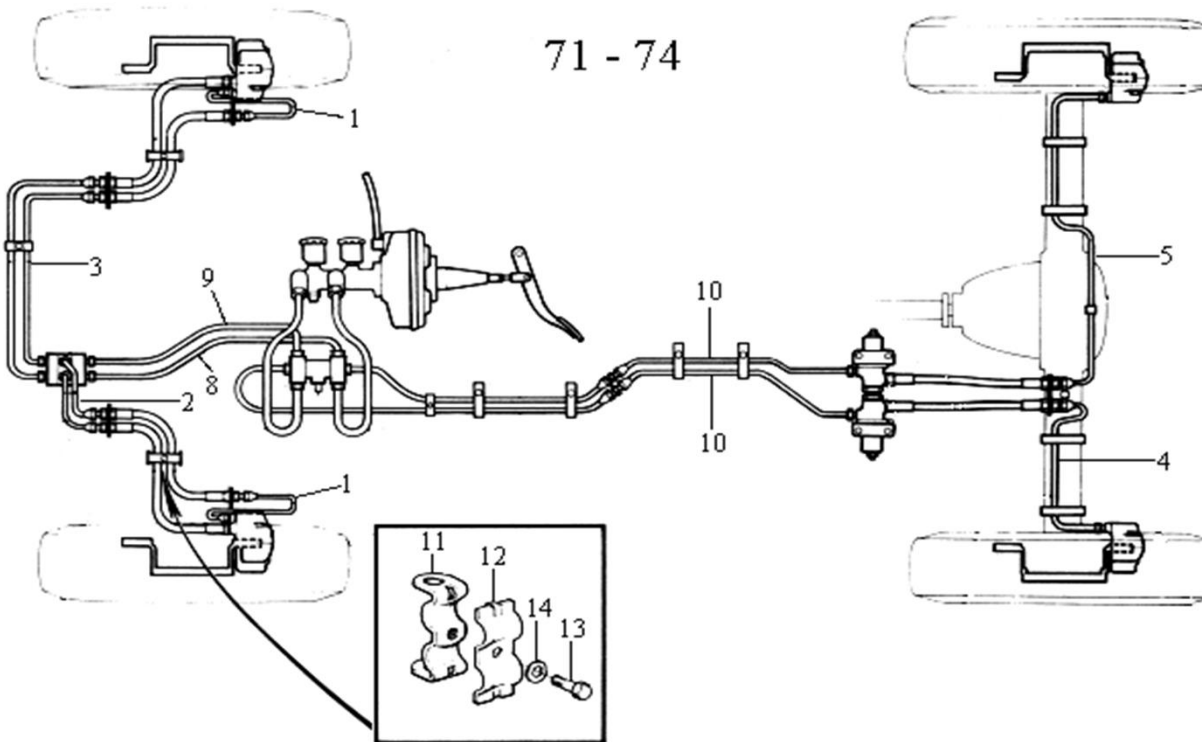

71 - 74

Fig 6: Bromsrör

Bromsrör koppar/nickel & mässingsnipplor

1212365	RS 6:1 Vänster & Höger fram yttre	67-74	2/bil	st	108,00
678033	RS 6:2 Vänster fram inre	67-74		st	103,00
678034	RS 6:3 Höger fram inre	67-74		st	175,00
678040	RS 6:4 Vänster bak	67-74		st	120,00
678041	RS 6:5 Höger bak	67-74		st	135,00
673911	RS 6:6 Längsgående vänster	-1970		st	215,00
673913	RS 6:7 Längsgående höger	-1970		st	205,00
687317	RS 6:8 Mitt fram	1971-	Vä	st	165,00
687316	RS 6:9 Mitt fram	1971-	Hö	st	160,00
687469	RS 6:10 Mitt bak	1971-	Vä/Hö	st	135,00
678050	6:11 Hållare bromsrör fram	67-74	2/bil	st	95,00
678052	6:12 Klammer bromsrör	67-74	2/bil	st	51,00
950044	6:13 Skruv dito	67-74	2/bil	st	5,00
941906	6:14 Fjäderbicka dito	67-74	2/bil	st	2,00