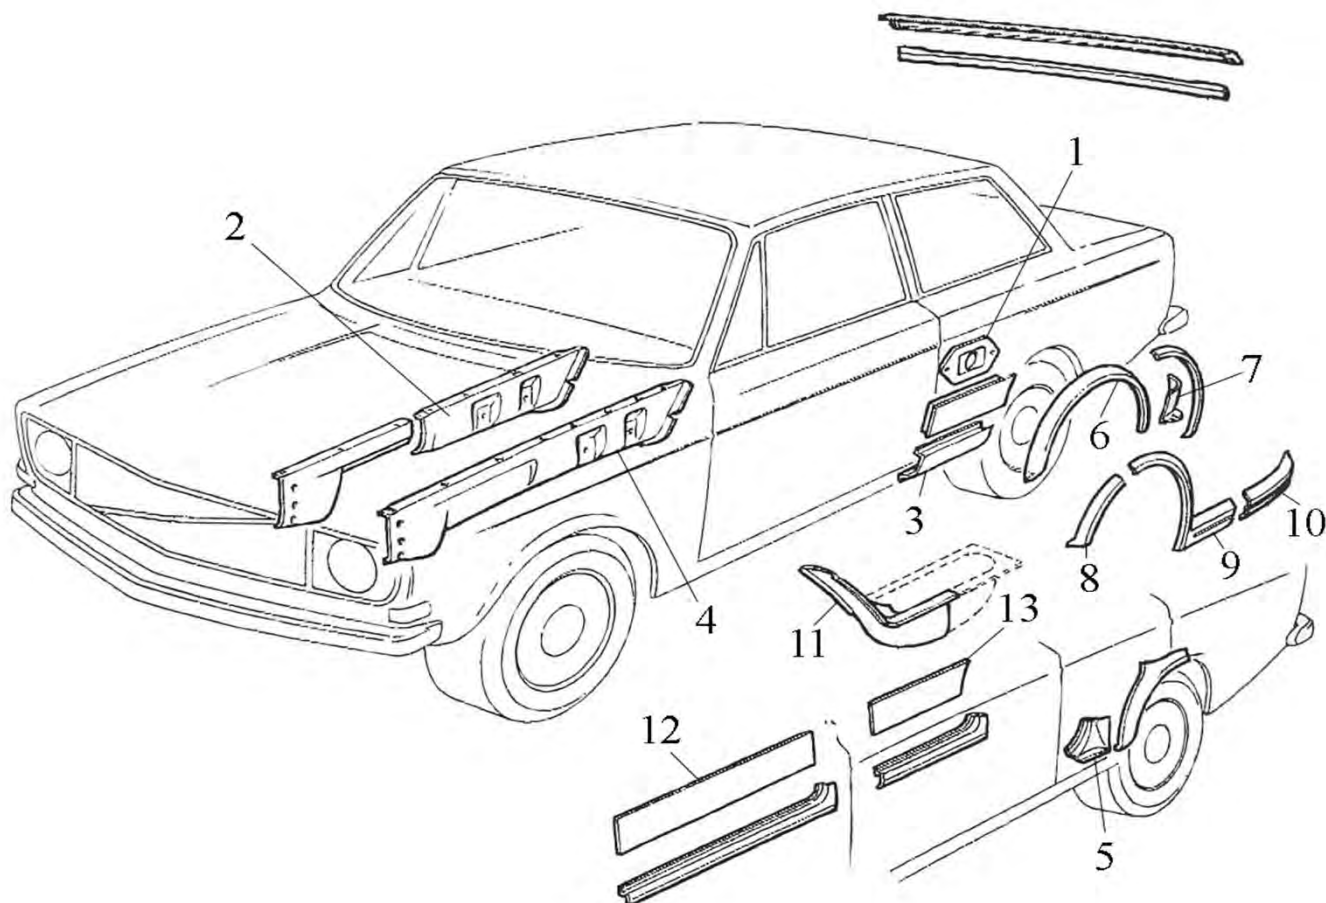

OBS! Glasrutor helst för avhämtning

AVGASSYSTEM INKL. MONTERINGSSATSER

VO40001	RS	Avgassystem ROSTFRITT	67-73	B18/B20ABDE	set	8695,00
VO40201	RS	Avgassystem ROSTFRITT	74-75	B20A	set	5695,00
071K	RS	Avgassystem 2"	67-73	2" sport	set	3095,00
071K74	RS	Avgassystem 2"	74	2" sport	set	2429,00
293300	RS	Avgassystem	67-73		set	1995,00
293305	RS	Avgassystem	70-73	B20E	set	2450,00