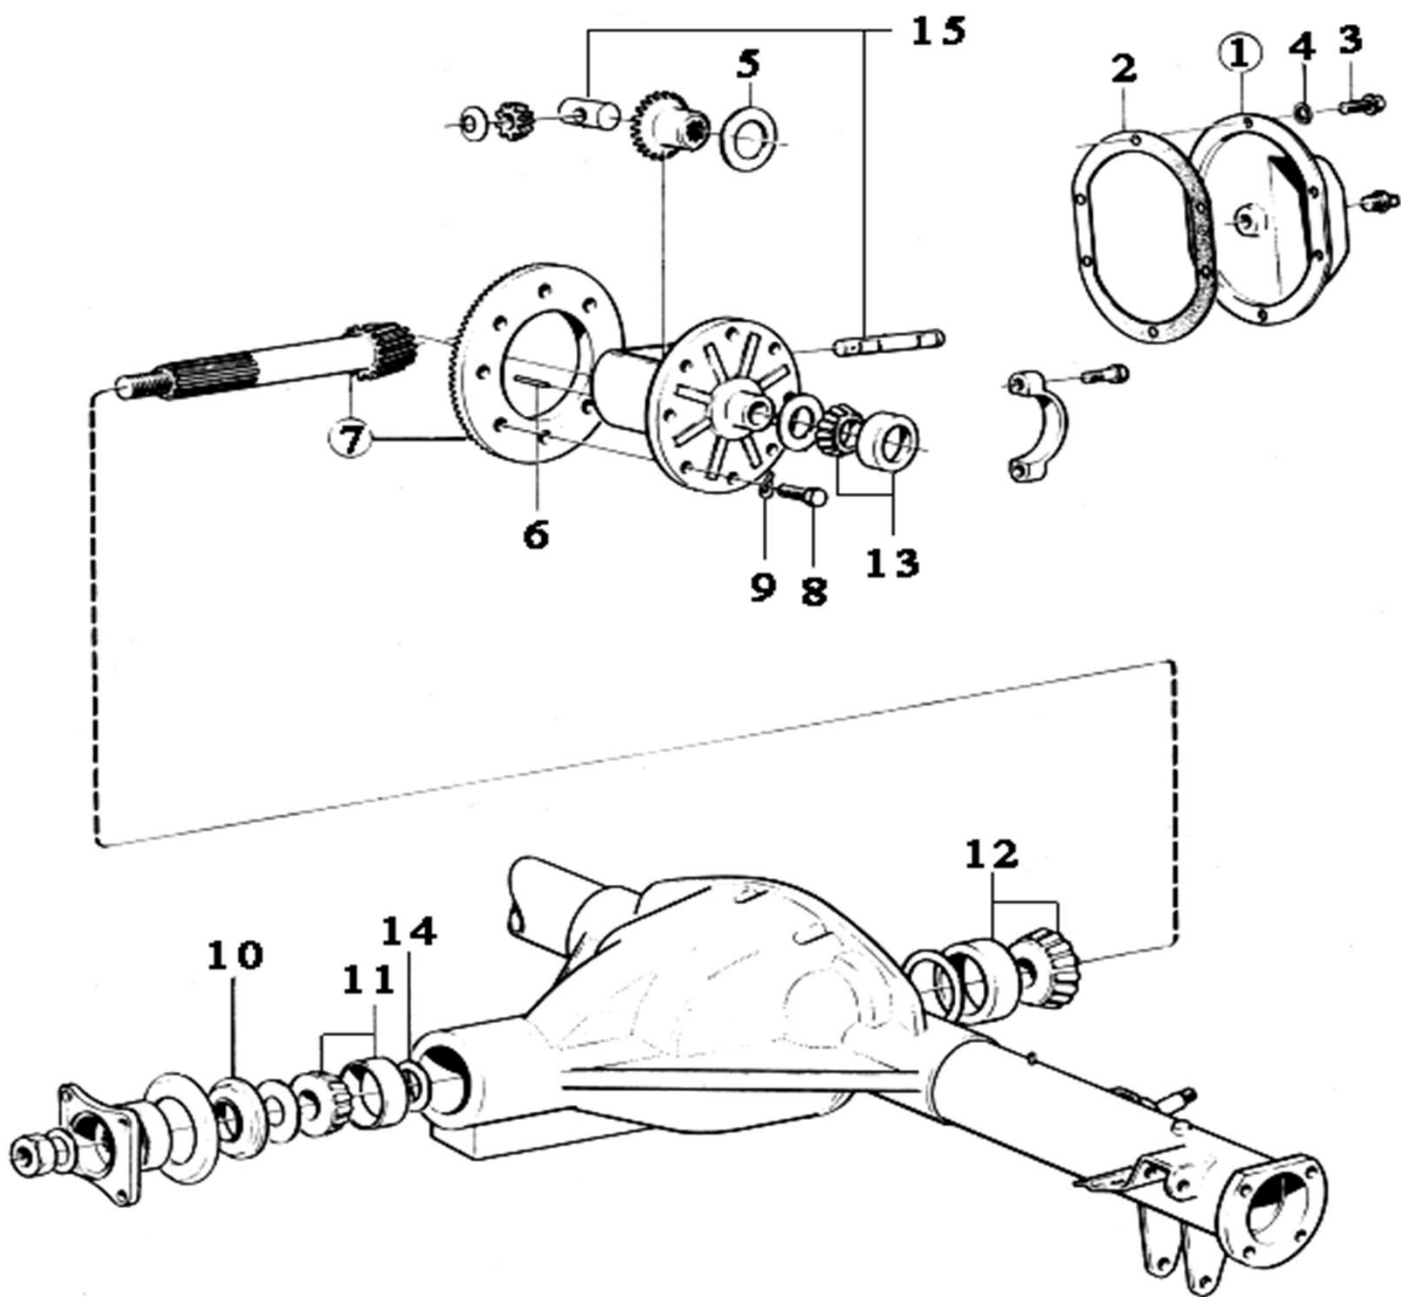

Fig 4: Bakaxel 140 (67-72)

89671	4:1 Inspektionslucka	67-74	1/bil	st	595,00
89254	RS 4:2 Packning inspektionslucka		1/bil	st	55,00
955523	4:3 Bult för inspektionslucka		10/bil	st	3,00
955949	4:4 Bricka		10/bil	st	0,50
384201-02	4:15 Axeltapp och bussning		M30	set	1250,00
273127	4:7 Kronhjul & pinjong	67-72	UTV 4,19	st	2399,00
191807	4:8 Bult till kronhjul	67-72	10/bil	st	35,00
942336	4:9 Fjädrande bricka	67-72	10/bil	st	1,00
942905	4:10 Pinjongtätning bakaxel	67-74	1/bil	st	105,00
181302	4:11 Inner & yttering främre pinjong	67-74	1/bil	st	350,00
181304	4:12 Inner & yttering bakre pinjong	67-74	1/bil	st	350,00
181306	Inner & yttering differential M27 Spicer	67-74	2/bil	st	530,00
181662	4:13 Inner & yttering differential M30 Spicer	67-74	1/bil	st	275,00
191836/37	4:14 Justermellanlägg	67-74	Tj 0,75/0,25	st	11,00