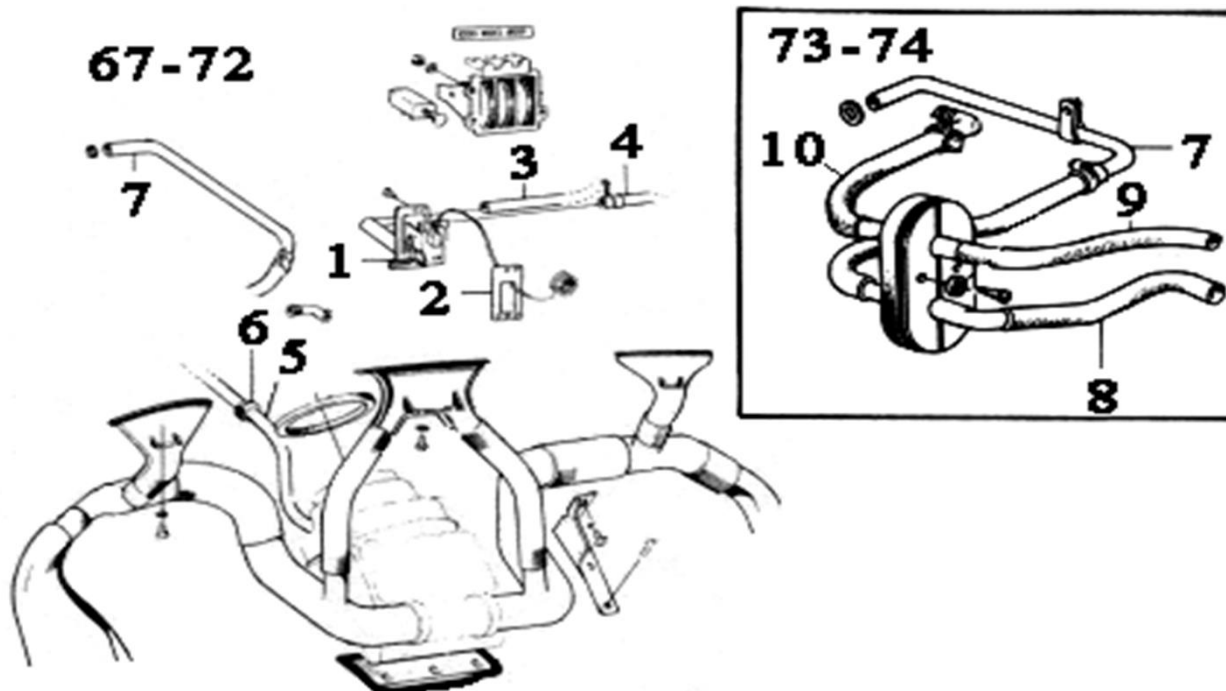

VÄRMESYSTEM

1211303	Värmeelement utan A/C	73-		st	1695,00
1215673	Värmeelement med A/C	73-		st	1395,00
680304	1:1 Värmeventil	-52899		st	1650,00
679480	1:1 Värmeventil	52900-		st	2195,00
659357	RS 1:2 Gummipackning värmeventil - torpedvägg			st	29,00
676302	1:4 Värmeslang värmepaket-värmeventil	-52899		st	230,00
680843	1:3 Värmeslang värmepaket-värmeventil	52900-		st	92,00
680844	1:4 Värmeslang värmepaket-värmeventil	52900-		st	110,00
676304	1:5 Värmeslang element -	-52899		st	95,00
680872	1:5 Värmeslang element -	52900-		st	105,00
1214814	1:8 Värmeslang element -	73-74	MCOMBU	st	171,00
460913	1:10 Värmeslang element -	73-74	MCOMBU	st	128,00
1210210	Låsplugg defrostermunstycke		MCOMBU	st	25,00
679258	Gummiplugg vid bakre kåpa värmeelement		4/bil	st	20,00
667075	R 1:6 Gummibussning för slang 680872,676304			st	29,00
460048	1:7 Vattenreturrör	73-	B20	st	895,00