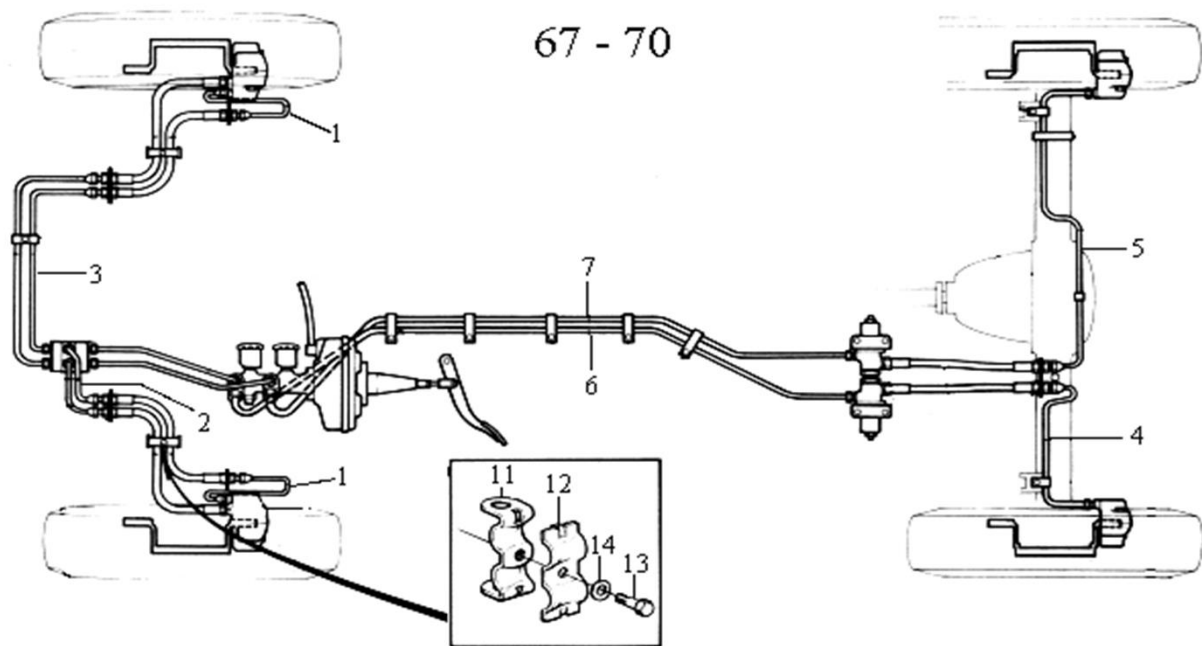

67 - 70

71 - 74

Bromsrör koppar/nickel & mässingsnipplor

1212365	RS 6:1 Vänster & Höger fram yttre	67-74	2/bil	st	108,00
678033	RS 6:2 Vänster fram inre	67-74		st	103,00
678034	RS 6:3 Höger fram inre	67-74		st	175,00
678040	RS 6:4 Vänster bak	67-74		st	120,00
678041	RS 6:5 Höger bak	67-74		st	135,00
673911	RS 6:6 Längsgående vänster	-1970		st	215,00
673913	RS 6:7 Längsgående höger	-1970		st	205,00
687317	RS 6:8 Mitt fram	1971-	Vä	st	165,00
687316	RS 6:9 Mitt fram	1971-	Hö	st	160,00
687469	RS 6:10 Mitt bak	1971-	Vä/Hö	st	135,00
678050	6:11 Hållare bromsrör fram	67-74	2/bil	st	95,00
678052	6:12 Klammer bromsrör	67-74	2/bil	st	51,00
950044	6:13 Skruv dito	67-74	2/bil	st	5,00
941906	6:14 Fjäderbicka dito	67-74	2/bil	st	2,00