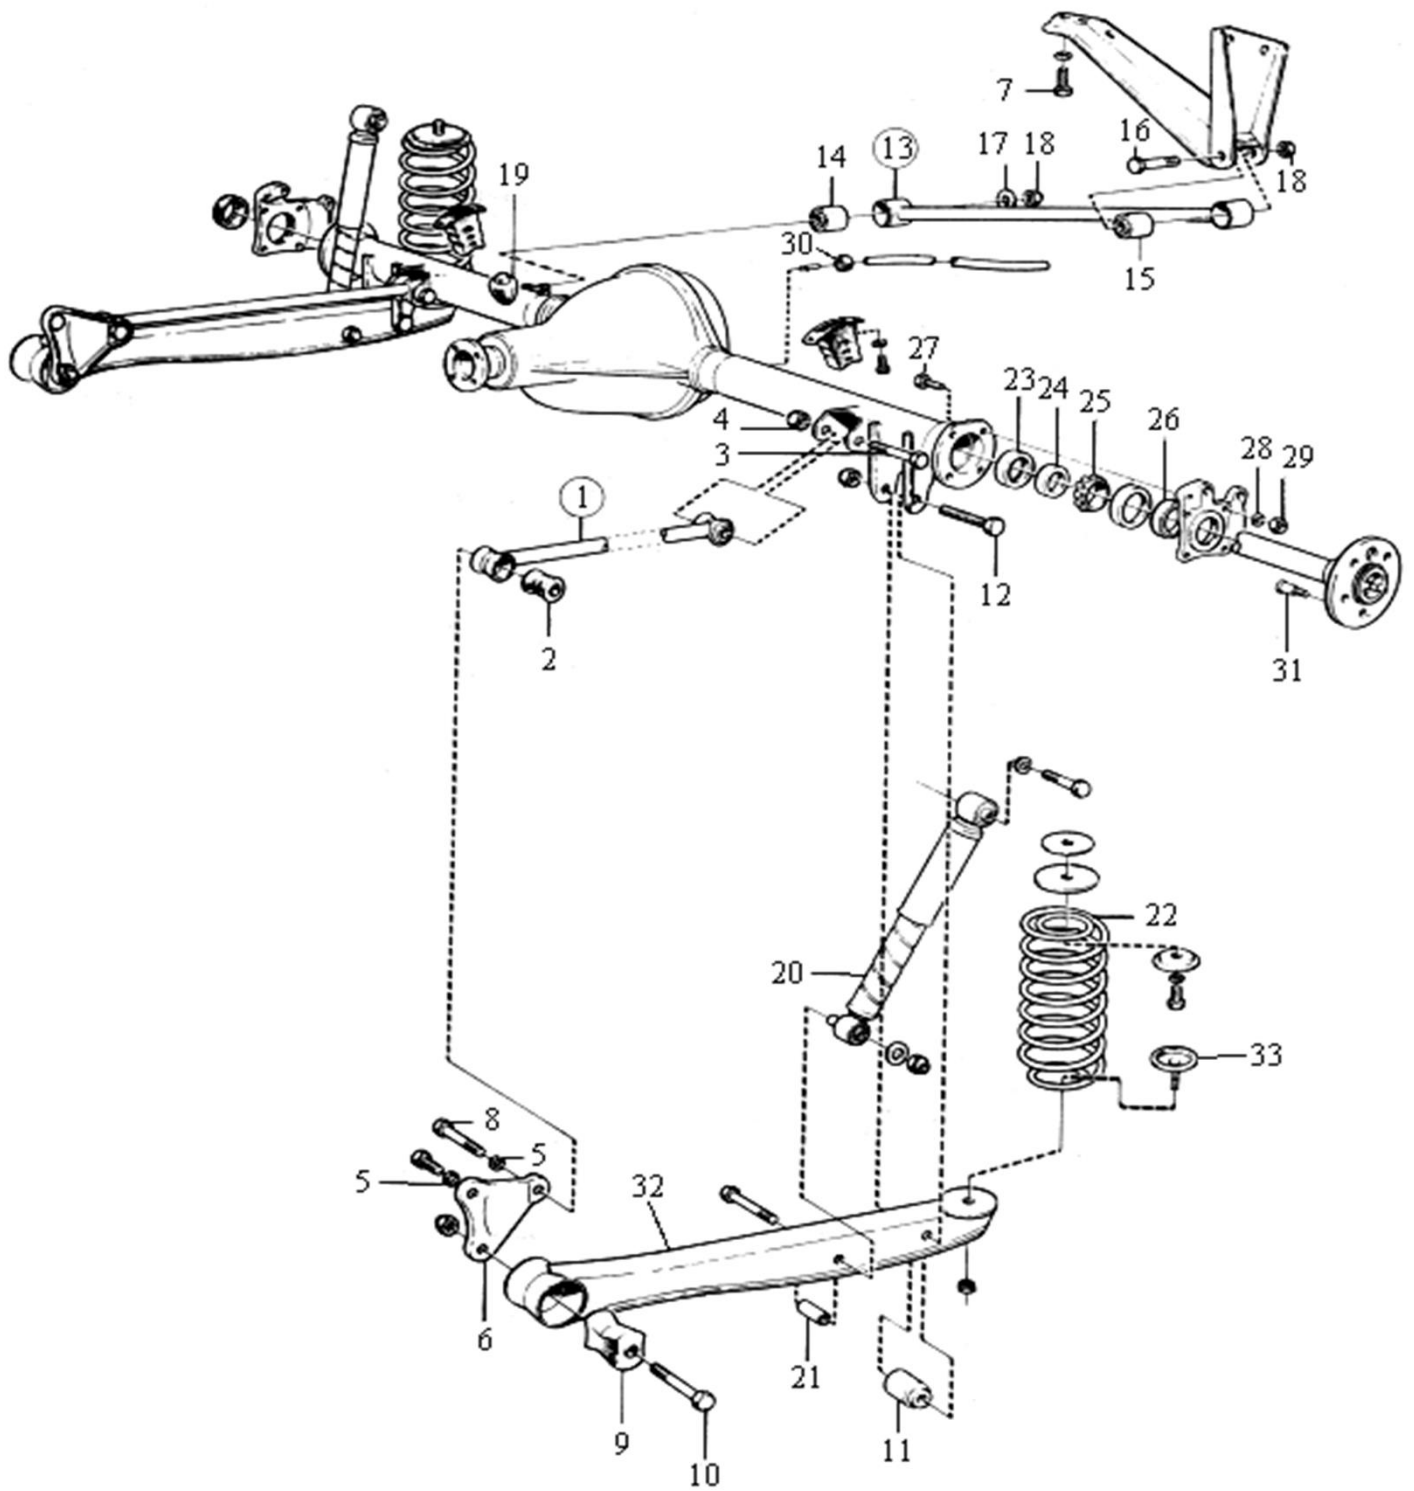

DETALJER STYRINRÄTTNING F.BIL UTAN SERVO

678248	R	Tätningring, packbox i styrsnäcka (undre)	67-74	1/bil	st	72,00
678249	R	Tätningring, packbox i styrsnäcka (övre)	67-74	1/bil	st	78,00
678657	R	Bussning i styrsnäcka	67-74	2/bil	st	115,00
656704	RS	Packning styrsnäcka	67-74	1/bil	st	15,00
656708		Shim (tj 0,12)	67-74	erf	st	40,00
656709		Shim (tj 0,15)	67-74	erf	st	37,00
659225	R	Låsring	67-74	1/bil	st	3,00
273086	R	Sats för styrinrättning	67-74	1/bil	set	235,00
671444	R	Bussning hjälpstyrarm	67-74	1/bil	st	150,00
664428		Kopplingskiva till rattstång f bil med servo	73-74	1/bil	st	360,00
673530		Kontaktring mellan ratt & signalring	67-72	1/bil	st	125,00
673519		Ansattskruv vid signalring	67-72	4/bil	st	24,00
681388	R	Packbox styrväxel i ventillhus	73-74	1/bil	st	41,00
9992326		Rattavdragare			st	520,00